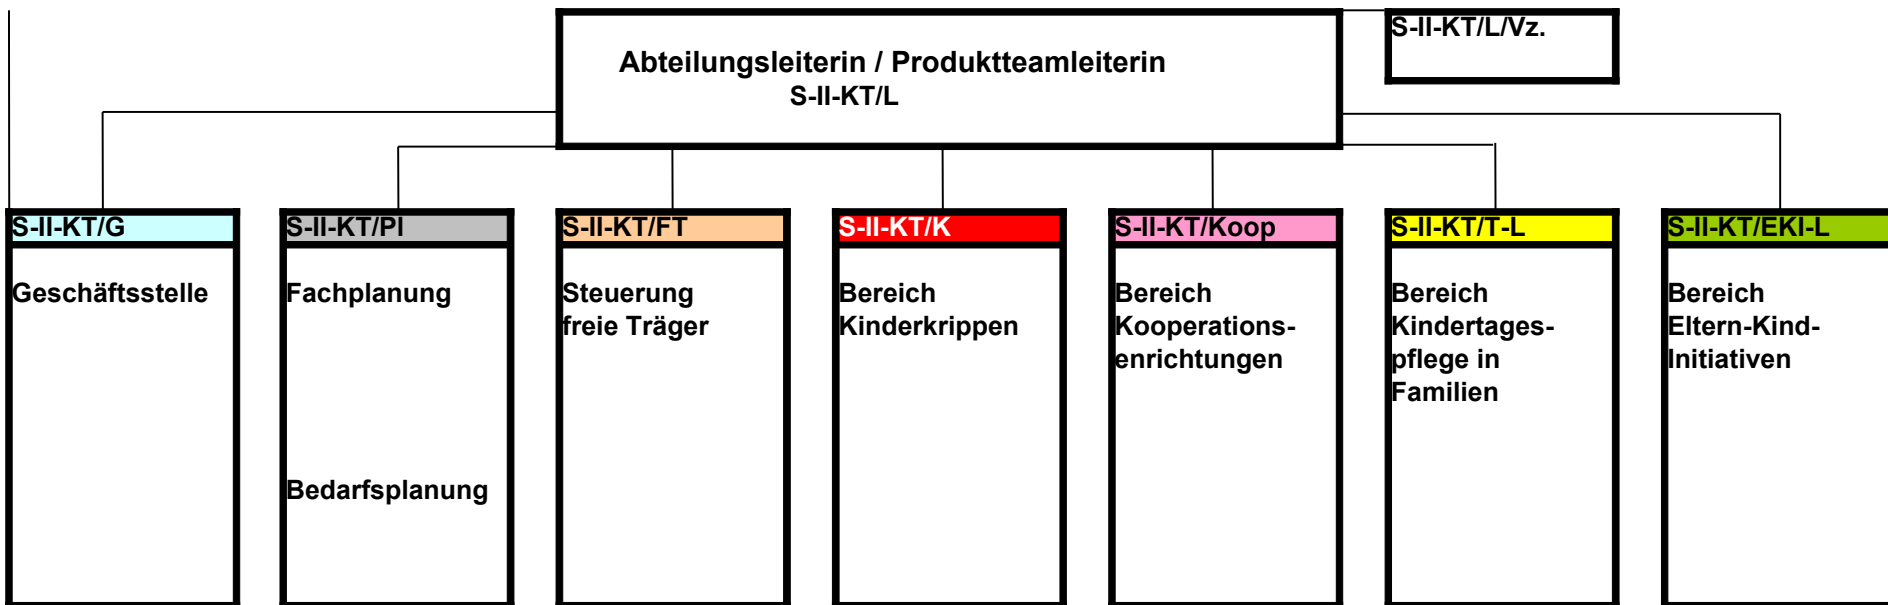

Steuerungsbereich 2

**Produktbereich
Produktgruppe
Produkte**

- 2. Hilfe bei Erziehung- und Beziehungsfragen**
- 2.1 Tagesbetreuung für Kinder und Jugendliche**
- 2.1.1 Kindertagesbetreuung in Einrichtungen für die Altersgruppe 0-3 Jahre**
- 2.1.2 Kindertagesbetreuung in altersintegrativen Einrichtungen**
- 2.1.3 Kindertagesbetreuung in Familien**
- 2.1.4 Kindertagesbetreuung in Initiativen der Abteilung Kindertagesbetreuung**