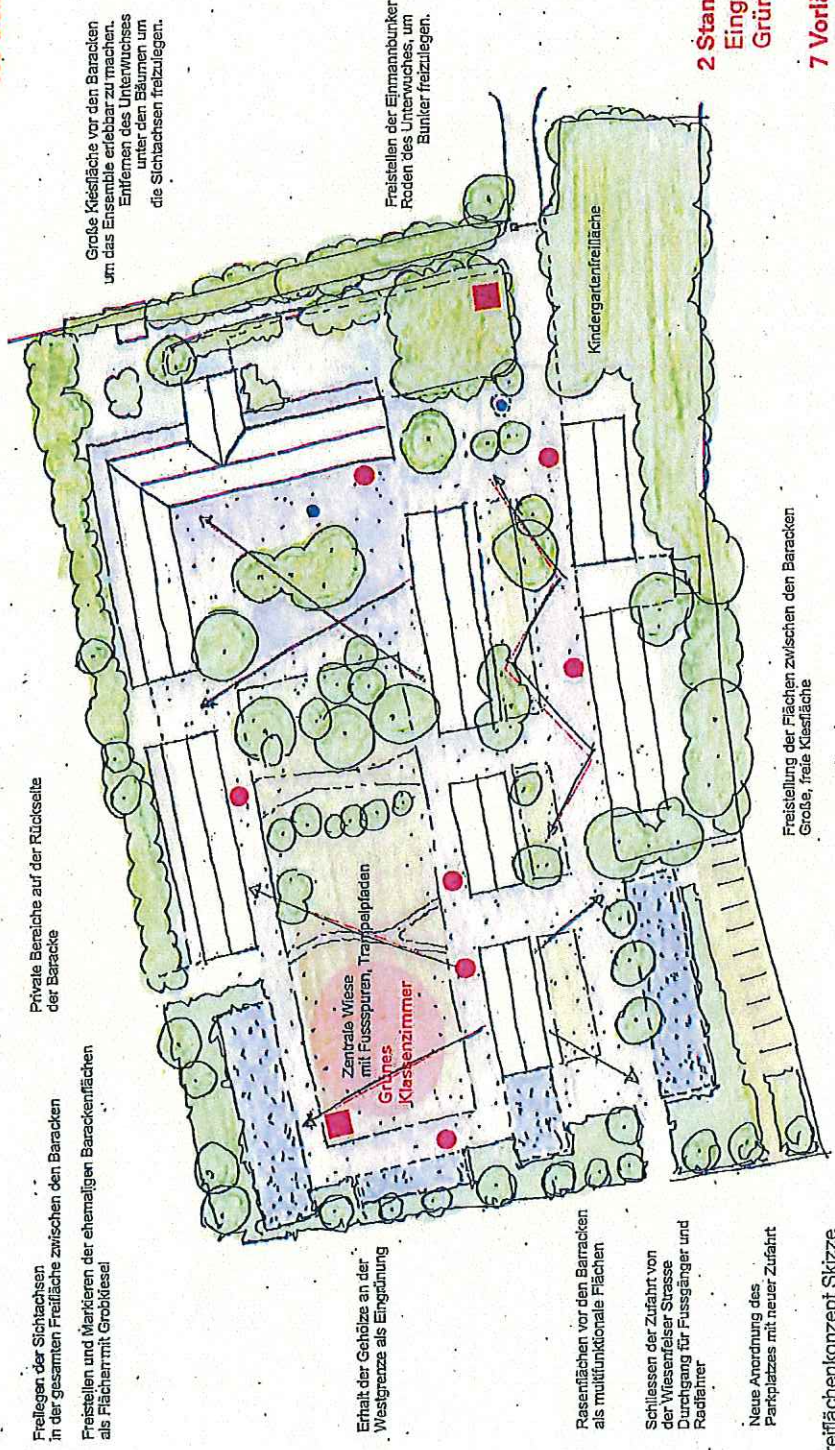

**Vorschlag zum Flächenbedarf
Lern- und Erinnerungsort Baracke V
03.07.2013
NS-Dokumentationszentrum München**

- 2 Standorte | Infotafeln.**
Eingang und Einmänn-Bunker
Grünes Klassenzimmer
- 7 Vorläufige Standorte | Infopoints**
Wachmannschaftsbaracke
Wirtschaftsgebäude
Lagerbaracke
Werkstättenbaracke
Baracke V (Lagerbaracke)
Sanitätsbaracke
Bade- und Waschbaracke

Freiflächenkonzept Skizze

Ehemaliges Zwangsarbeiterlager Ehrenbürgstraße 9 München-Neuaußing - Freiflächenkonzept

Aktive Zentren Neuaußing-Westkreuz