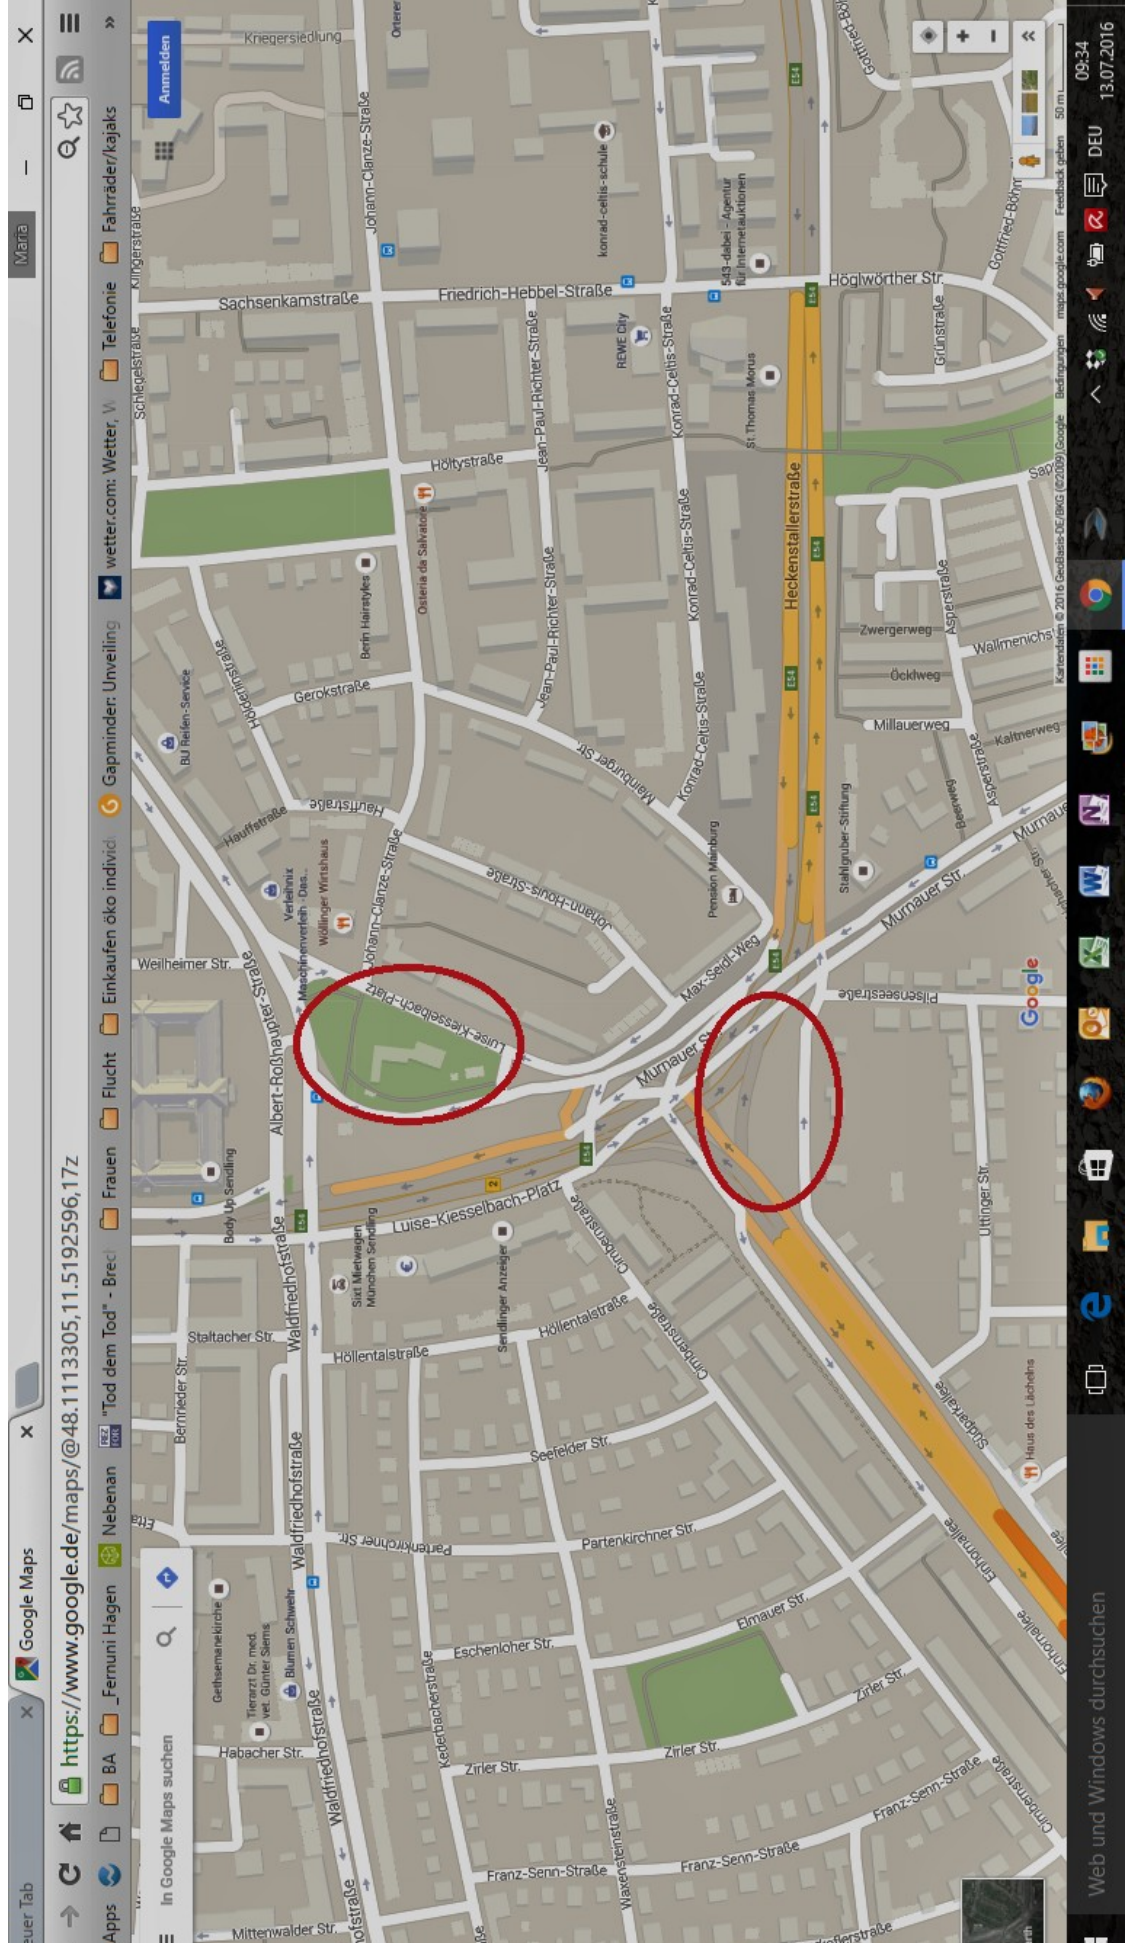

Google Maps
https://www.google.de/maps/@48.1113305,11.5192596,17z