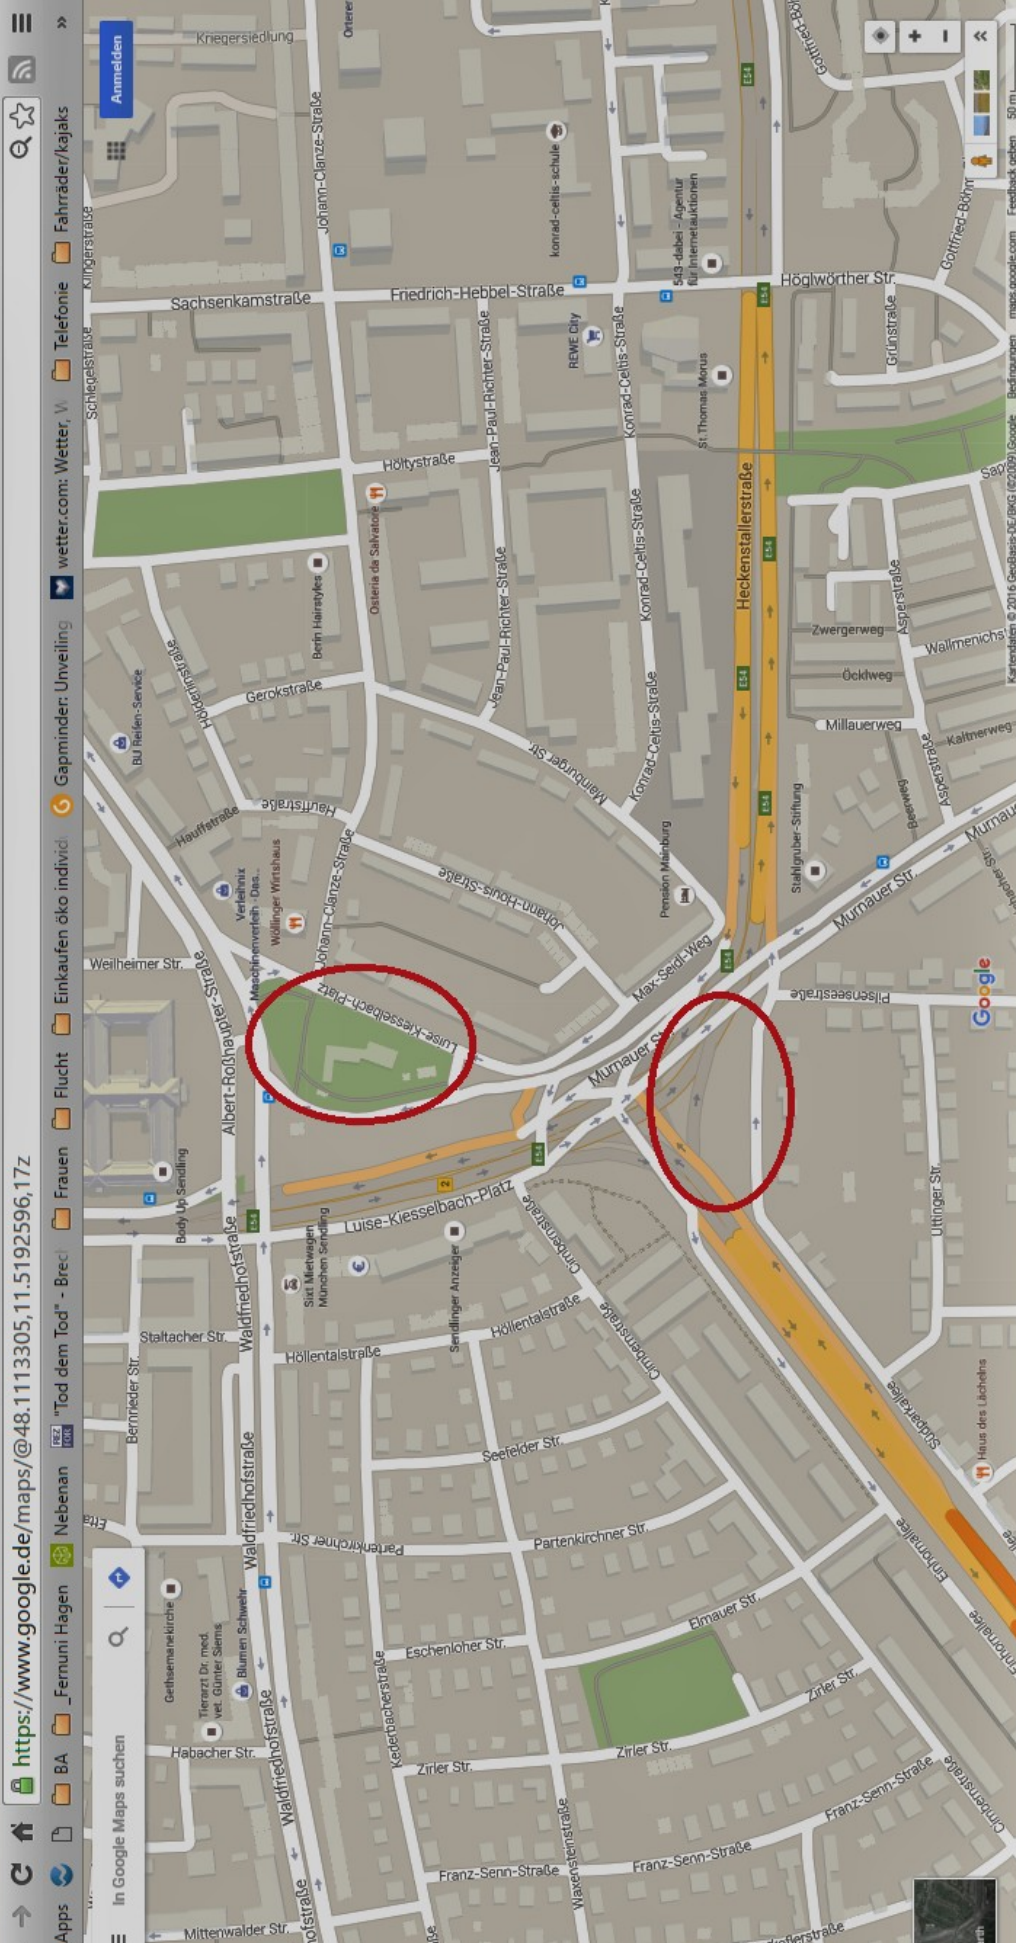

Antrag für die Sitzung am 23.8.2016

Suche nach alternativem Zirkusplatz

Die Stadtverwaltung wird gebeten, für die auf der sogenannten „Zirkuswiese“ im Westpark zahlreich abgehaltenen Zirkusveranstaltungen alternativ oder zusätzlich nach weiteren geeigneten Plätzen im Stadtviertel zu suchen.

Insbesondere ist zu prüfen, ob ein solcher Platz vorübergehend an der Südseite des Luise-Kiesselbach-Platzes einzurichten wäre.

Begründung:

Zirkusveranstaltungen sind sehr beliebt und finden in großer Zahl auf der Zirkuswiese im Westpark statt.

Nach Fertigstellung der endgültigen Straßentrassen rund um den Luise-Kiesselbach-Platz entsteht an der Südseite ein großes Grundstück, das künftig bebaut werden wird. Es wäre groß genug, um einige Jahre als zusätzlicher Standort für einen Zirkus zu dienen.

Für die Fraktion **DIE Grünen**: Maria Hemmerlein

ANLAGE: Plan (google maps)

Google Maps
https://www.google.de/maps/@48.1113305,11.5192596,17z

09:34 13.07.2016 DEU
Web und Windows durchsuchen
Icons for various applications including Chrome, Firefox, and Windows Explorer.