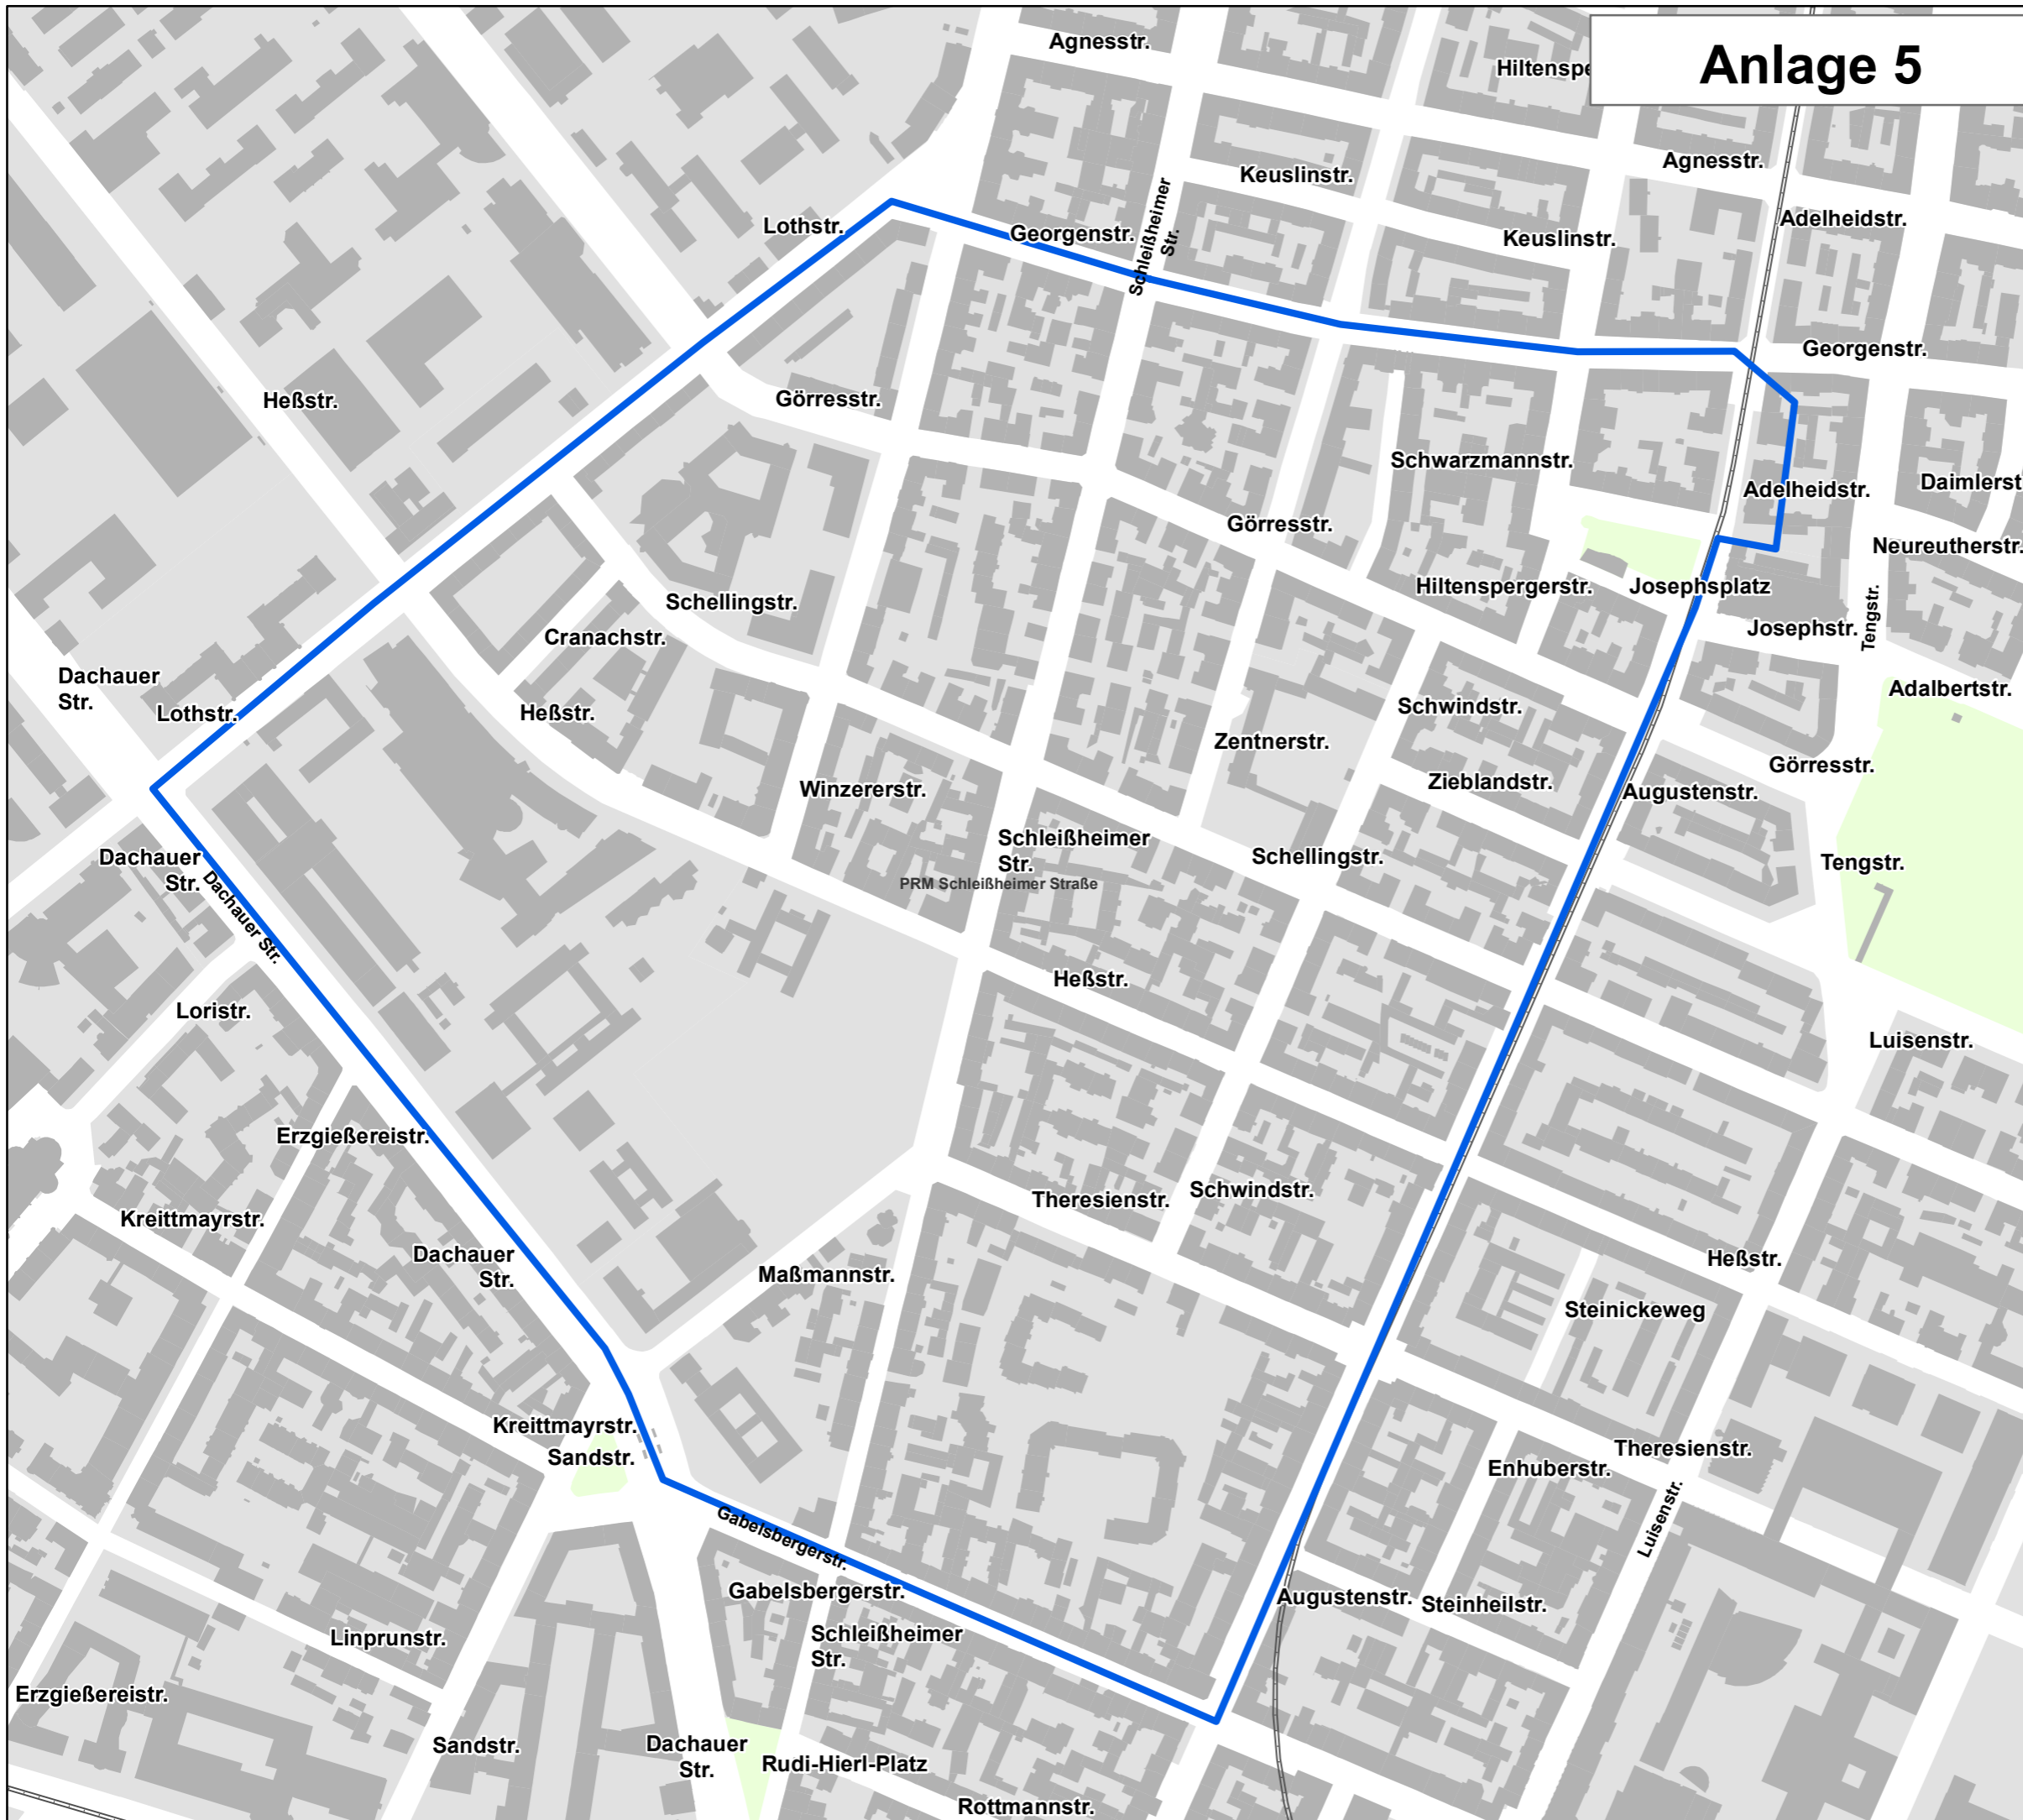

# Anlage 5

## Erhebungsgebiet City2Share im BA03 Parklizenzengebiete - Schleißheimer Straße

Kartengrundlage:  
Dig. Stadtkarte (VAmt) Stand 2018

Bearbeitungsdatum: 01.2019  
Bearbeitung: PLAN HA I/31-1

1:4.000