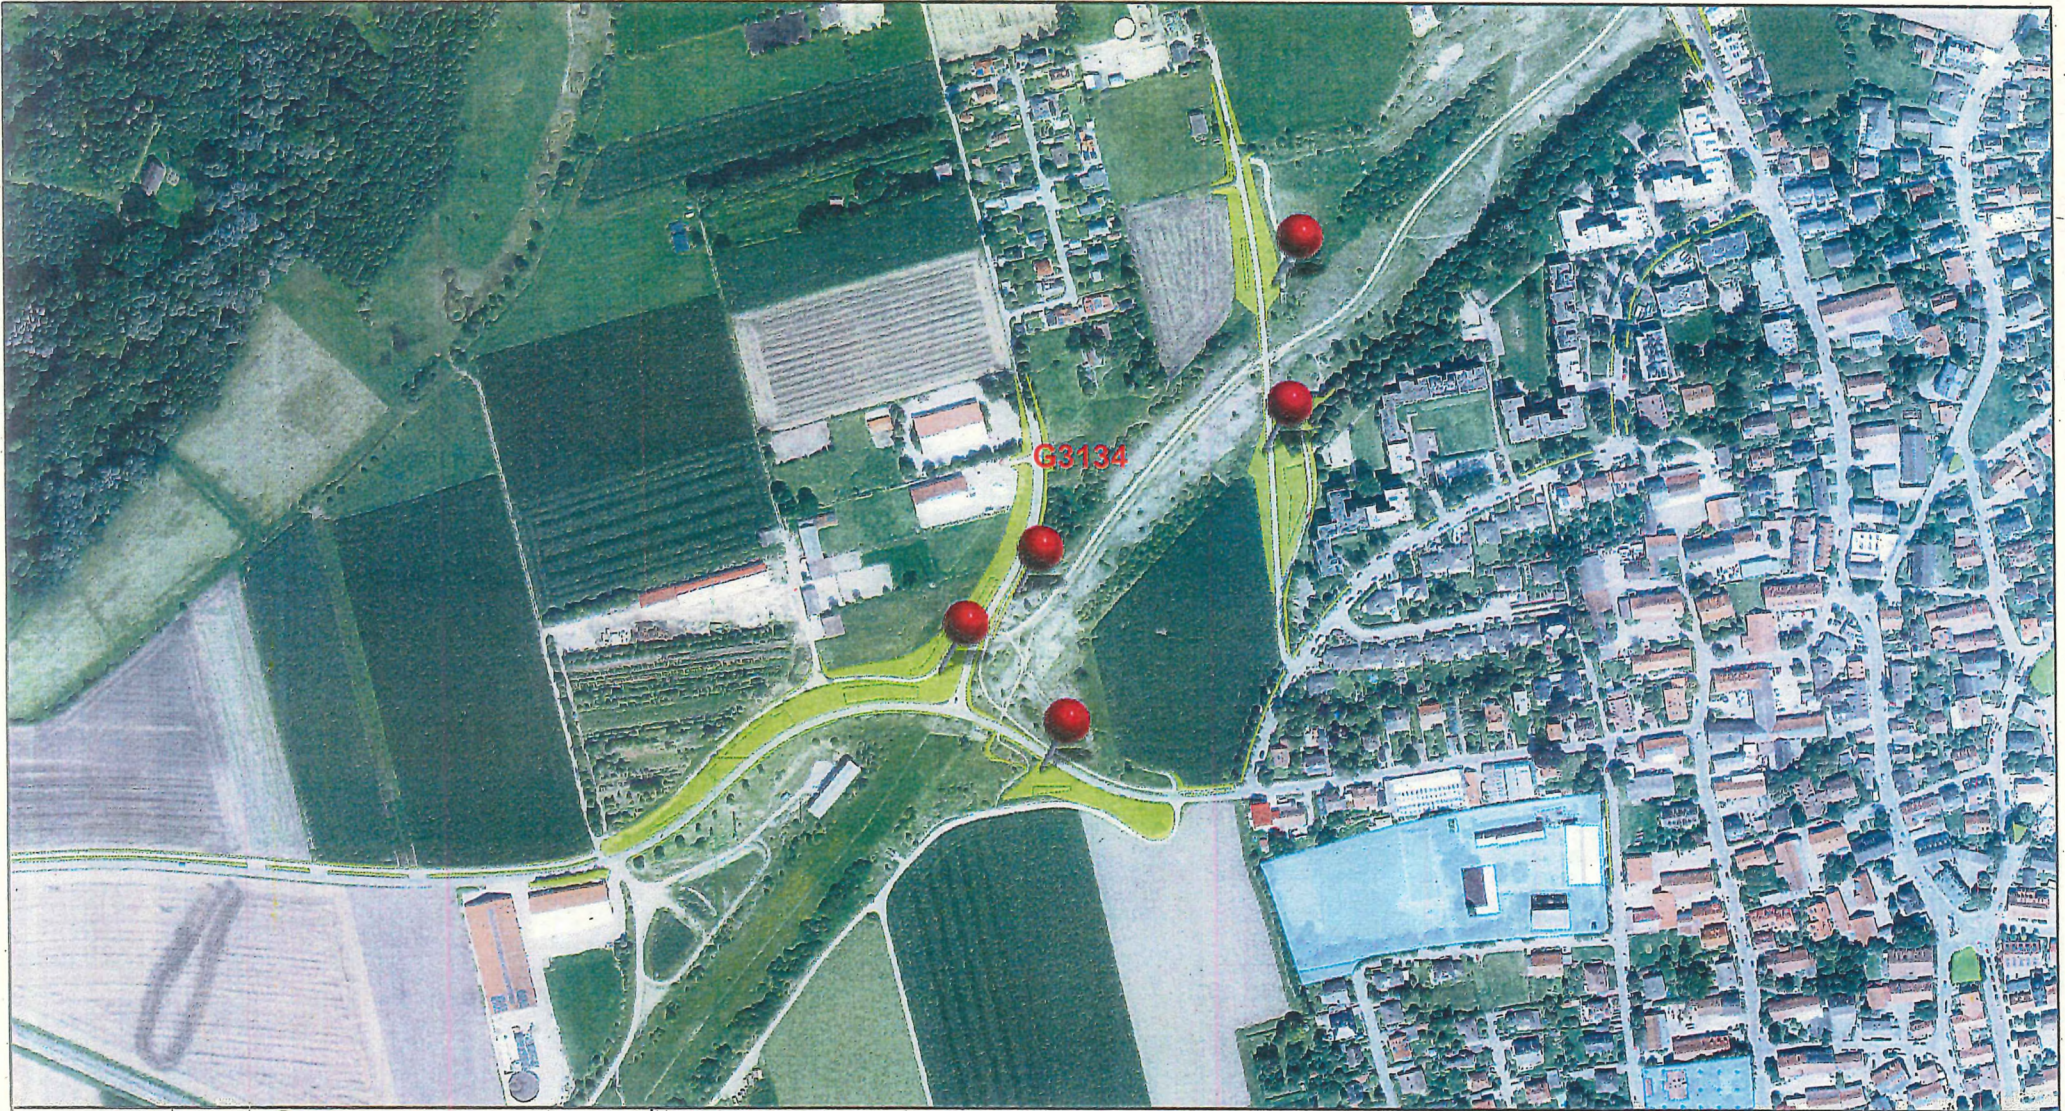

Dazu nimmt das Baureferat Gartenbau folgendermaßen Stellung:

Wir haben städtische Flächen im Stadtbezirk 22 hinsichtlich Ihres Antrags geprüft und
folgende, mögliche Standorte

- a) an der Eichenauer Straße / Imkerweg (siehe Anlage 1) und
- b) am Krautgartenweg / Langwiederbach (siehe Anlage 2) ausgewählt.

Bus Linien X30, 54, 55, 62, 100,
145, 148, 155, 190, 191, 213, 9410
Haltestelle Ostbahnhof
Bus Linie 59
Haltestelle Ampfingstraße

Postanschrift: Baureferat
81660 München
Hausanschrift: Friedenstraße 40
81671 München
Internet:
<http://www.muenchen.de>

Der BA-Antrag Nr. 14-20 / B 05965 ist somit satzungsgemäß behandelt.

Mit freundlichen Grüßen

gez.

ANLAGE 1

mögl. Standorte für Bienenhotels Eichenauer Str. / Imkerweg

Erstellt für Maßstab 1:5.000
Zur Maßentnahme nur bedingt geeignet