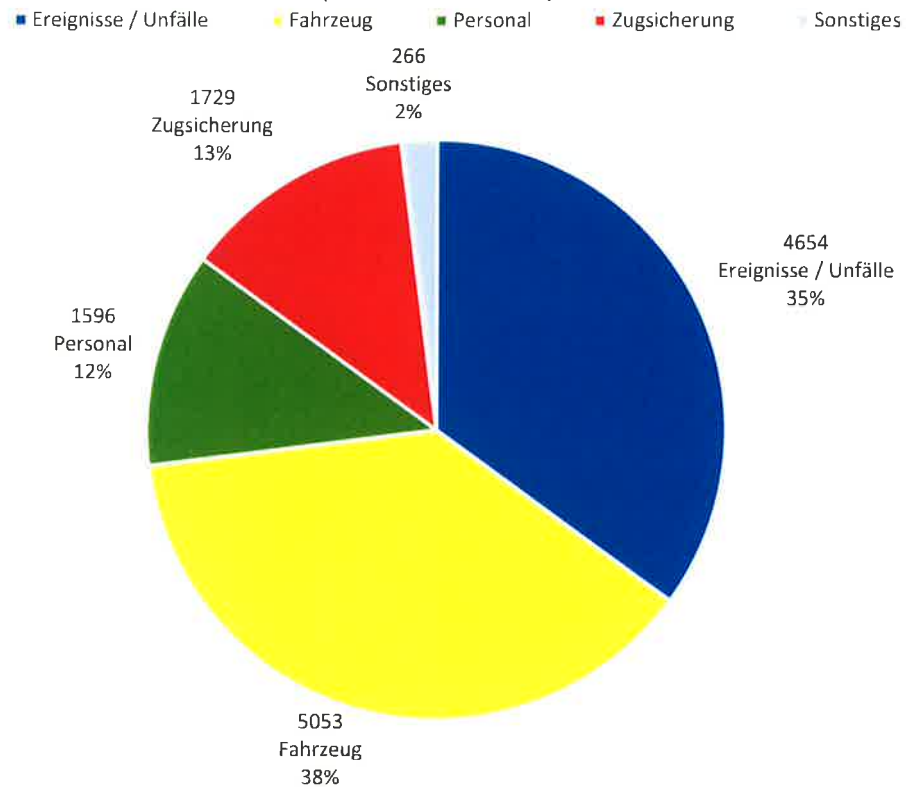

## Störfälle U-Bahn 2018 (Gesamt: 13298)

## Pünktlichkeit der U-Bahn im Vergleich zu den Vorjahren