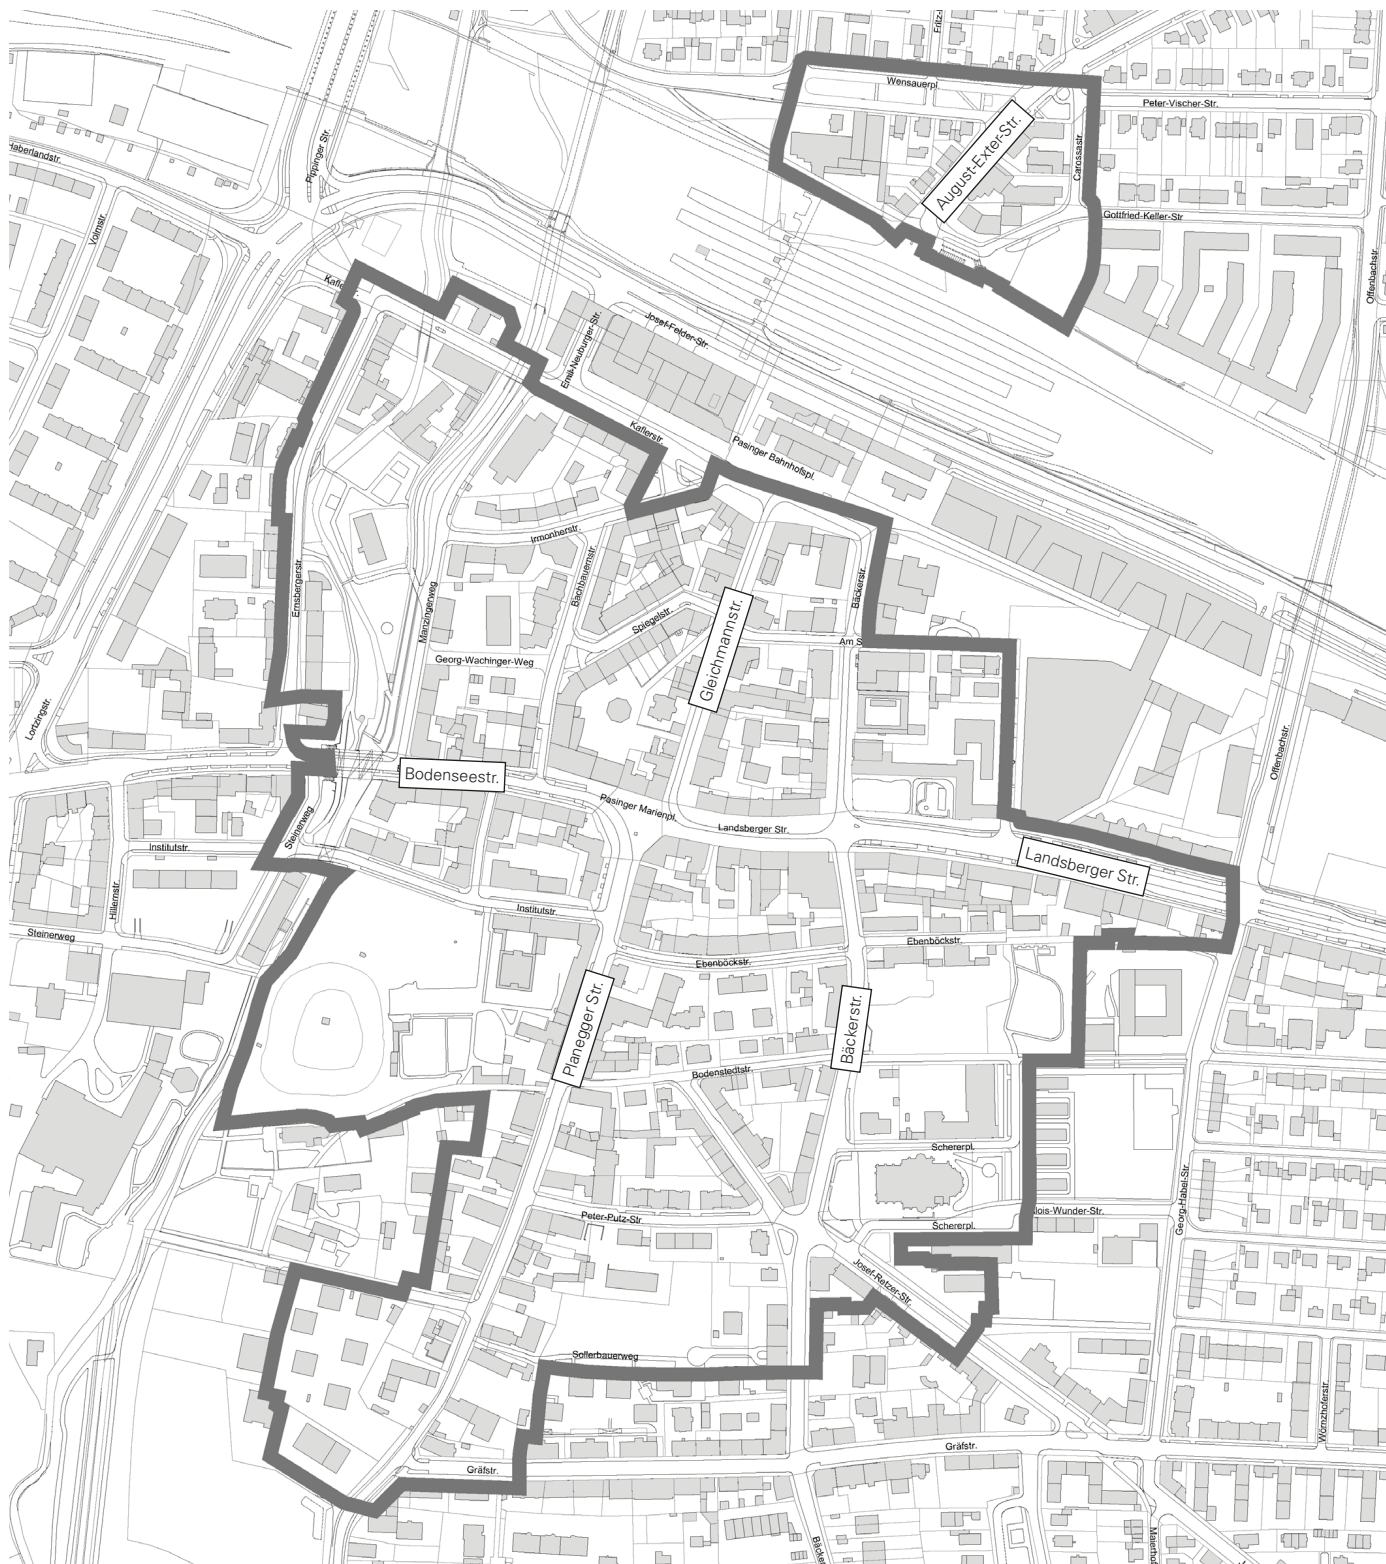

Ehemaliges Sanierungsgebiet "Zentraler Geschäftsbereich Pasing"

Umgriff ehemaliges Sanierungsgebiet
"Zentraler Geschäftsbereich Pasing"

LANDESHAUPTSTADT MÜNCHEN
REFERAT FÜR STADTPLANUNG
UND BAUORDNUNG HA III/3
MÜNCHEN