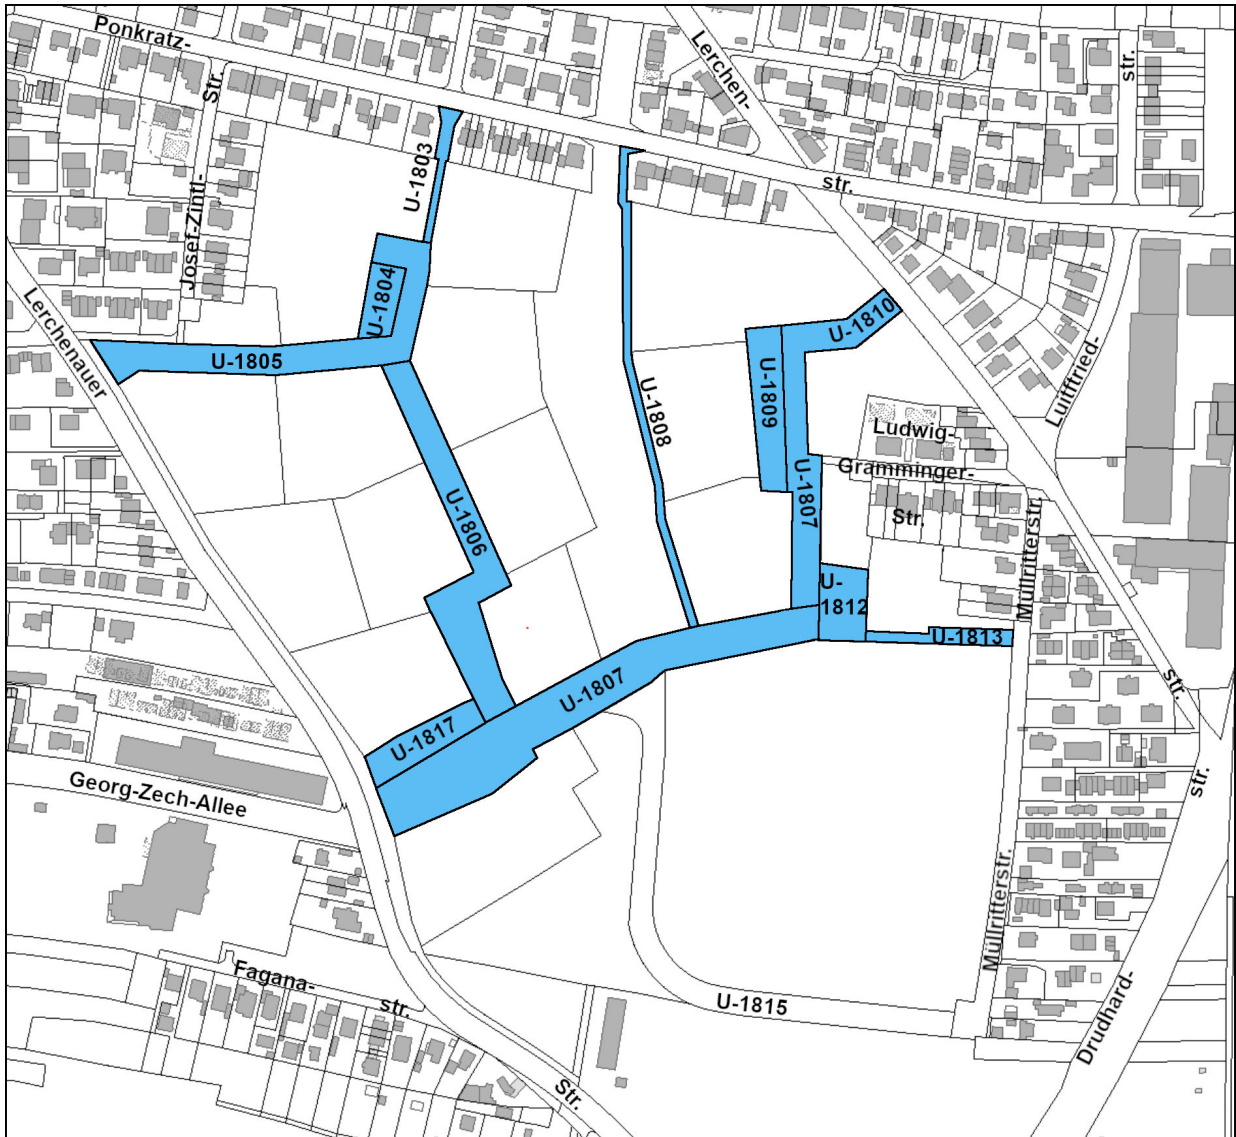

Übersicht der geplanten Verkehrsflächen im Baugebiet Lerchenauer Feld

© Landeshauptstadt München 2025, Flurstücke und Gebäude: © Bayerische Vermessungsverwaltung 2025